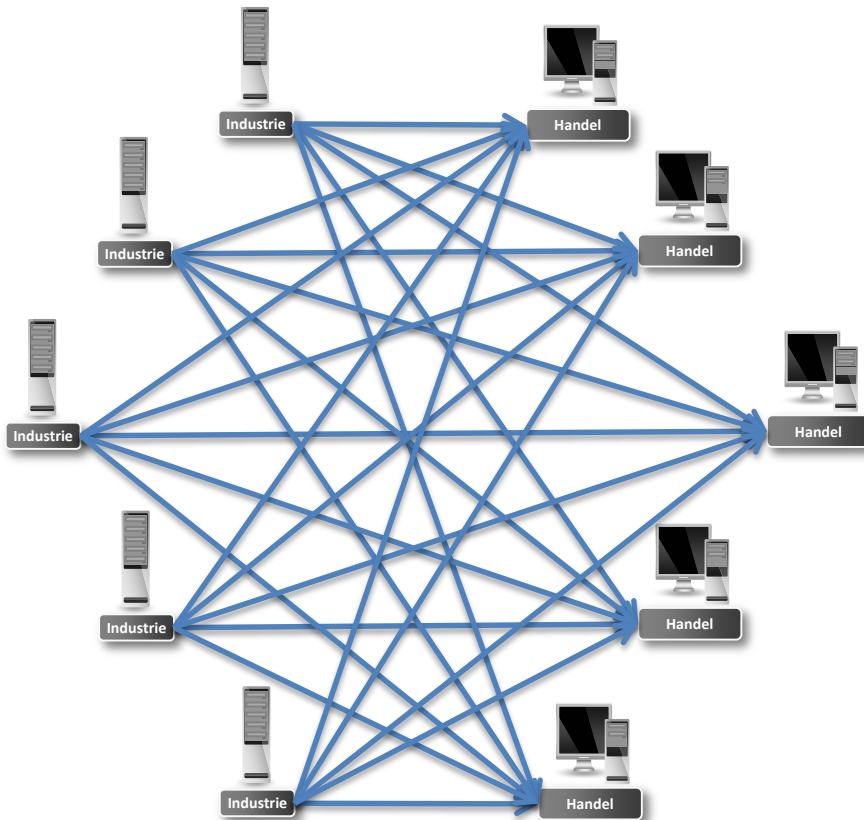

ARGE Neue Medien

Nowe media w branży instalacyjnej

SYNOMAX

www.arge.de

Internacjonalizacja

Sytuacja wyjściowa

- brak centralnej platformy zawierającej wiążąco aktualne dane o produktach i producentach z branży instalacyjnej
- zróżnicowane wymagania firm handlowych odnośnie opisu danych (formatu, jednostek, zawartości etz.)
- brak zdefiniowanych osób do kontaktu
- brak źródła informacji pewnej (z gwarancją aktualności asortymentu, cen etz.)

Internacjonalizacja

Cel platformy: redukcja kosztów zarządzania informacją handlową i optymalizacja procesu przepływu danych.

- platforma jest centrum gromadzenia informacji i źródłem danych dla określonych klientów. Celem jej istnienia jest redukcja kosztów:
 - przetwarzania i dystrybucji danych
 - informacji i komunikacji
- na funkcjonalność platformy składają się infrastruktura i zawartość (biblioteki danych)
- infrastruktura platformy umożliwia klientom korzystanie z zawartości bibliotek

Internacjonalizacja

Platforma budowana jest przede wszystkim po kątem wsparcia EDI (elektronicznej wymiany danych). Jej zasadniczą funkcjonalnością jest zagwarantowanie dostępności do aktualnych danych o produktach

- dane handlowe standaryzowane pod kątem użycia w systemach ERP i VMI oraz technologii EDI
- w technologii EDI (elektroniczna wymiana danych)
 - zgodność normatywów i narzędzi do obróbki danych
 - wsparcie/procedury/udziały
- VMI (zarządzanie łańcuchem dostaw)
- sklep, funkcjonalność online
- komputerowe projektowanie łazienki