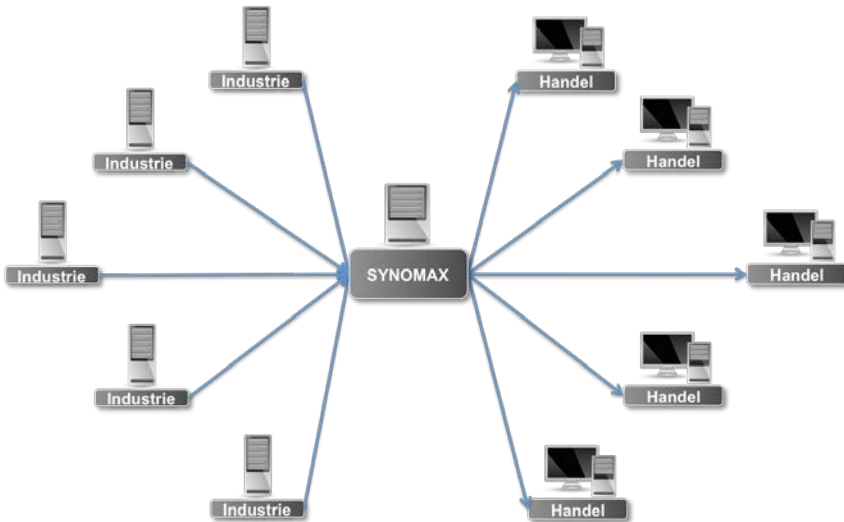

Internacjonalizacja

SYNOMAX – lista zalet

- centralizacja na platformie www.arge.de
  www.synomax.com
- jednolity format danych
- baza dla dystrybutorów do jednolitego mapowania danych
- szybki, centralny dostęp do danych z możliwością abonamentu