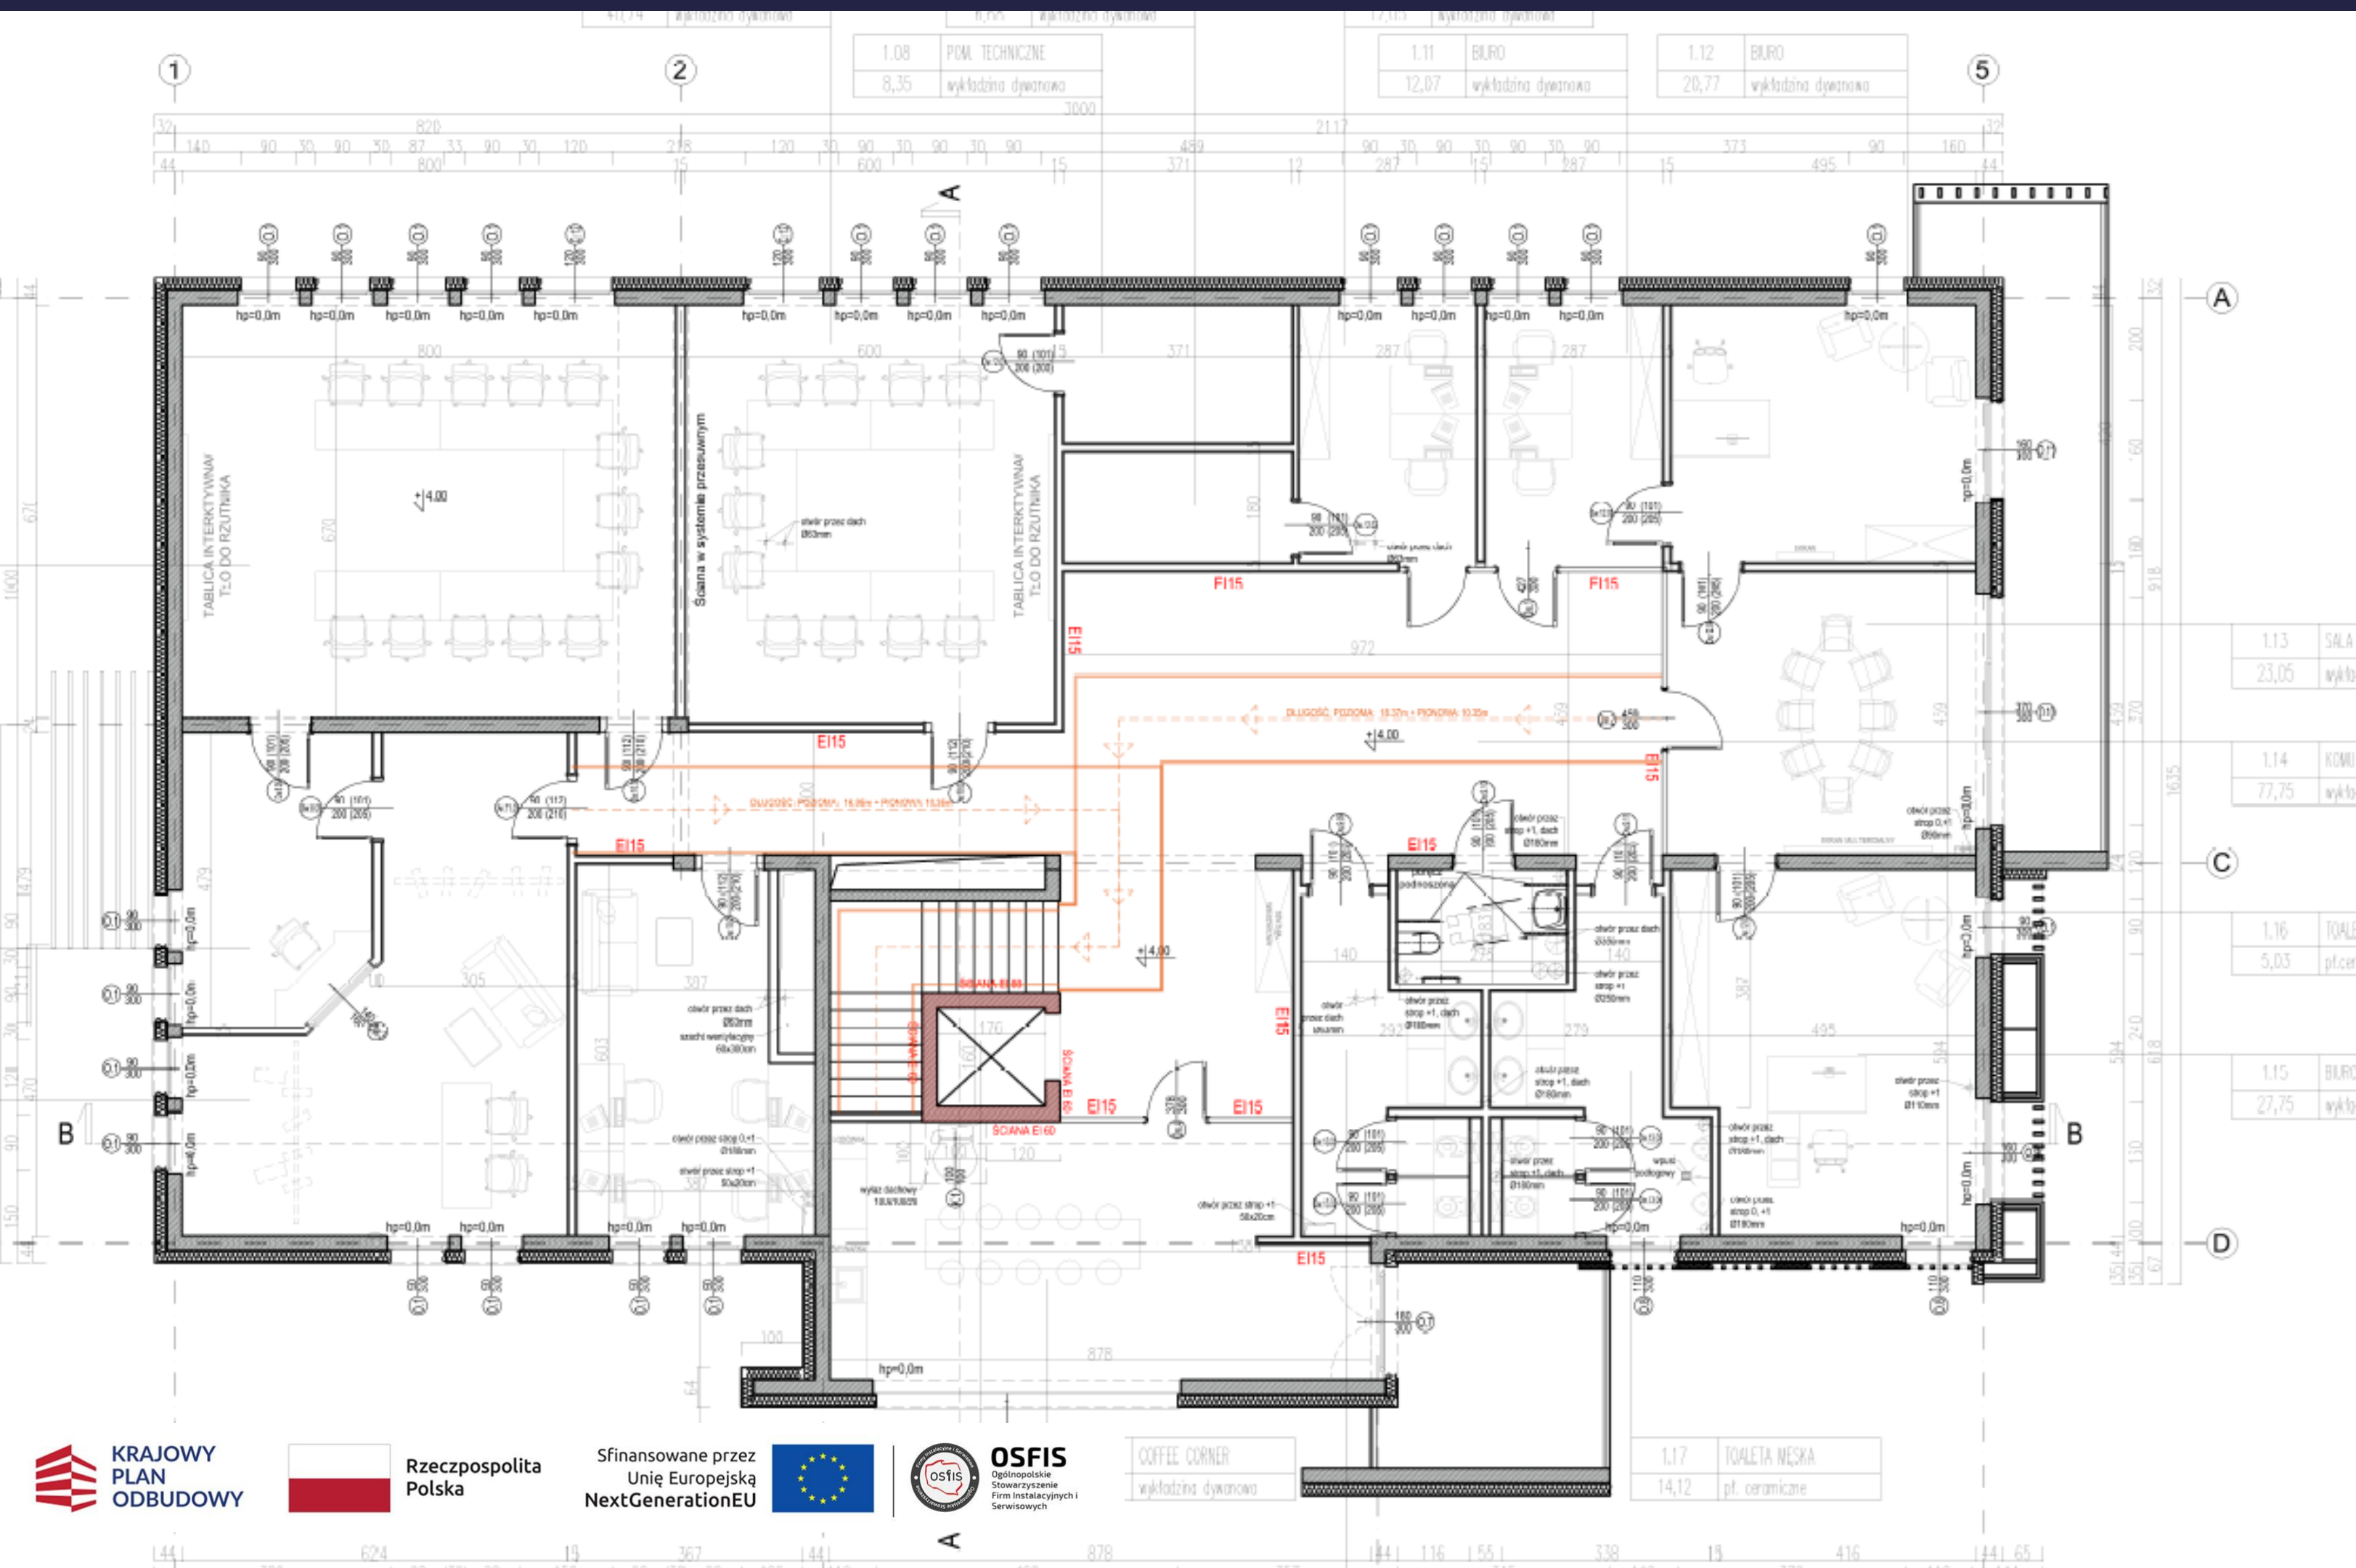

Rzut piętra